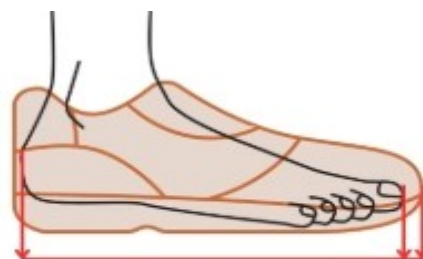

www.gmpassionetrekking.it  
info@gmpassionetrekking.it

Passione Trekking

EU	UK	Misura Piede
		mm
35	2 ½	218
36	3	222
36 ½	3 ½	226
37	4	230
37 ½	4 ½	235
38	5	239
39	5 ½	243
39 ½	6	247
40	6 ½	252
41	7	256
41 ½	7 ½	260
42	8	265
42 ½	8 ½	269
43 ½	9	273
44	9 ½	277
44 ½	10	281
45	10 ½	285
46	11	290
46 ½	11 ½	294
47	12	298
48	12 ½	302
48 ½	13	307
49	13 ½	311
49 ½	14	315
50 ½	14 ½	319
51	15	324
51 ½	15 ½	328
52	16	332

Misura il piede nudo, dal tallone alla punta dell'alluce e aggiungi mezzo centimetro.

Il piede all'interno della scarpa deve avere uno spazio in punta di 0,5 cm